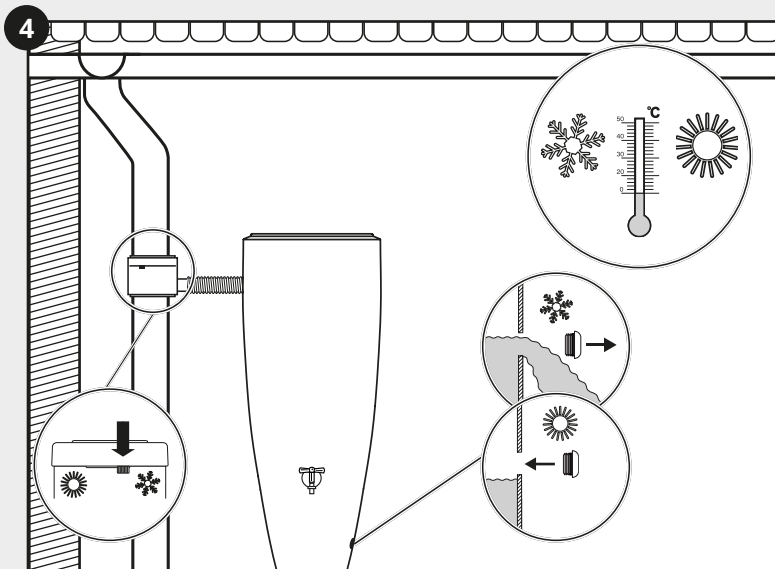

- DE Wasserbehälter mit Pflanzschale
- FR Réservoir d'eau avec bac à plantes
- EN Water collector with plant cup
- ES Depósito con macetero
- IT Deposito presso macetero
- PL Zbiornik na deszczówkę z donicą na rośliny

Aufstellenanleitung  
 Notice de montage  
 Installation manual  
 Instrucciones de montaje  
 Istruzioni per l'installazione  
 Instrukcja montażu

Raccolla differenziata. Verifica le disposizioni del tuo comune.  
 22 PAP - Istruzioni | 20 PAP - Cartone | 04 LDPE - Sacchetti, Etrichetti, Fascette per cavi

- DE Regenspeicher mit Pflanzschale
- FR Réservoir d'eau avec bac à plantes
- EN Water collector with plant cup
- ES Depósito con macetero
- IT Deposito presso macetero
- PL Zbiornik na wodę deszczową z tacą na rośliny