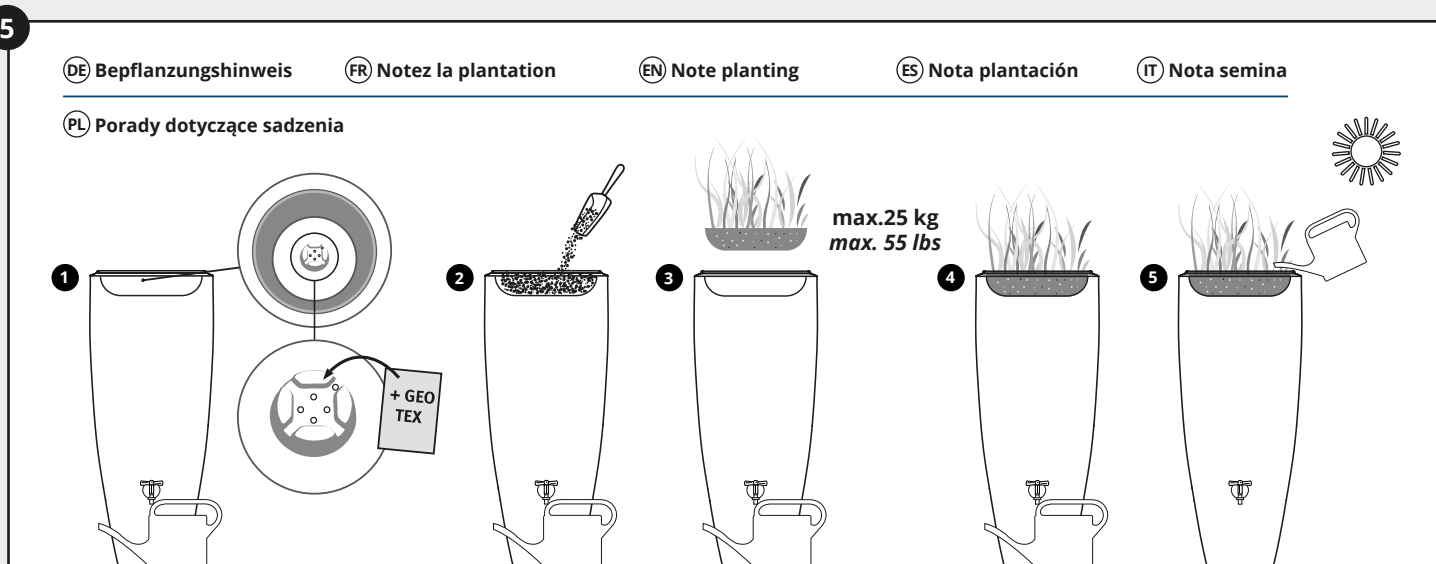

- DE Wasserbehälter mit Pflanzschale
- FR Réservoir d'eau avec bac à plantes
- EN Water collector with plant cup
- ES Depósito con macetero
- IT Deposito presso macetero
- PL Zbiornik na deszczówkę z donicą na rośliny

Aufstellenanleitung  
 Notice de montage  
 Installation manual  
 Instrucciones de montaje  
 Istruzioni per l'installazione  
 Instrukcja montażu

Raccolla differenziata. Verifica le disposizioni del tuo comune.  
 22 PAP - Istruzioni | 20 PAP - Cartone | 04 LDPE - Sacchetti, Etrichetti, Fascette per cavi

- DE Regenspeicher mit Pflanzschale
- FR Réservoir d'eau avec bac à plantes
- EN Water collector with plant cup
- ES Depósito con macetero
- IT Deposito presso macetero
- PL Zbiornik na wodę deszczową z tacą na rośliny