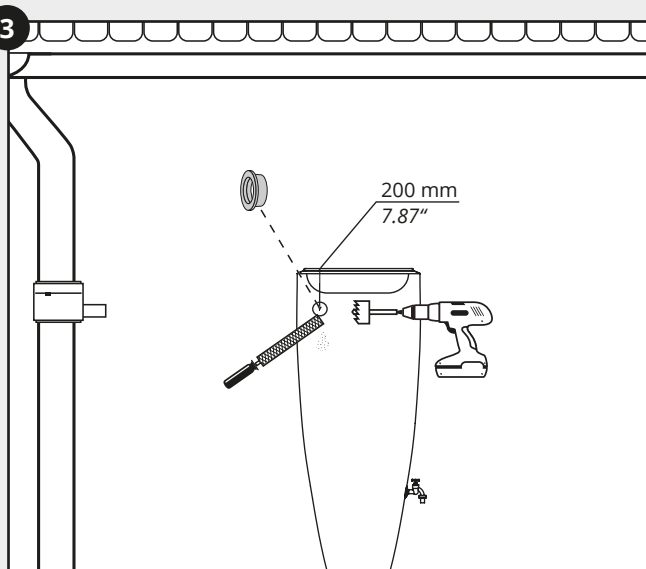

- DE Wasserbehälter mit Pflanzschale
- FR Réservoir d'eau avec bac à plantes
- EN Water collector with plant cup
- ES Depósito con macetero
- IT Deposito presso macetero
- PL Zbiornik na deszczówkę z donicą na rośliny

Aufstellenanleitung  
 Notice de montage  
 Installation manual  
 Instrucciones de montaje  
 Istruzioni per l'installazione  
 Instrukcja montażu

Raccolla differenziata. Verifica le disposizioni del tuo comune.  
 22 PAP - Istruzioni | 20 PAP - Cartone | 04 LDPE - Sacchetti, Etrichetti, Fascette per cavi