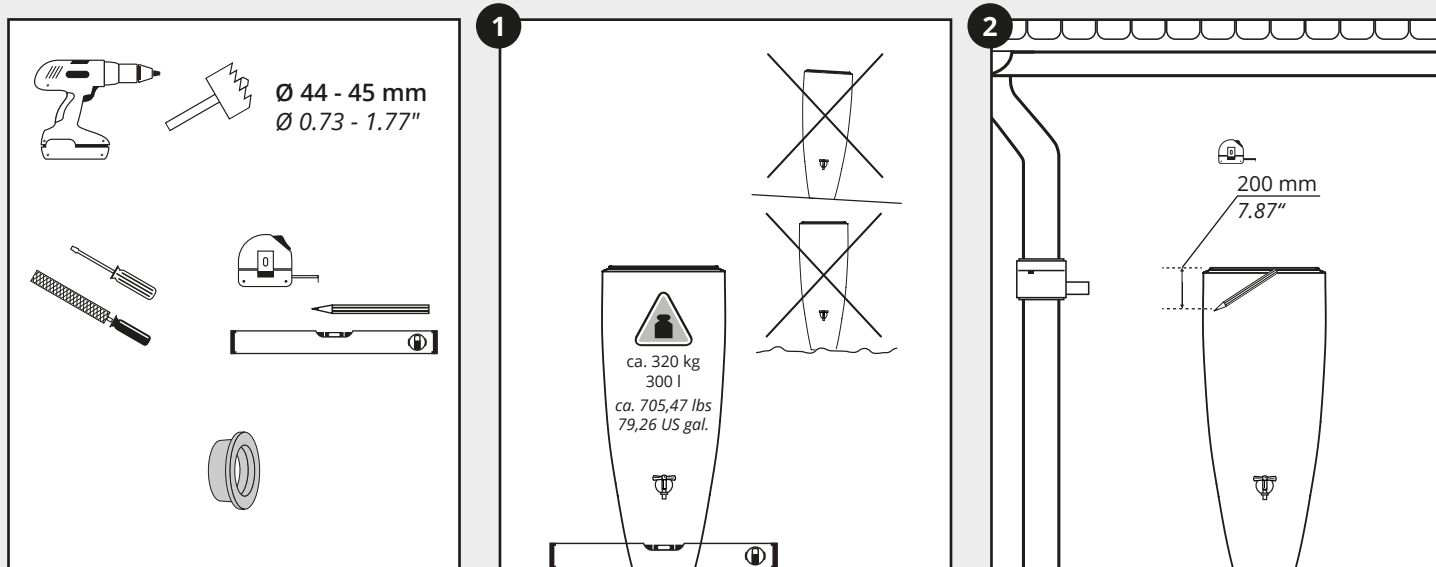

- DE Wasserbehälter mit Pflanzschale
- FR Réservoir d'eau avec bac à plantes
- EN Water collector with plant cup
- ES Depósito con macetero
- IT Deposito presso macetero
- PL Zbiornik na deszczówkę z donicą na rośliny

Aufstellenanleitung  
 Notice de montage  
 Installation manual  
 Instrucciones de montaje  
 Istruzioni per l'installazione  
 Instrukcja montażu

Raccolla differenziata. Verifica le disposizioni del tuo comune.  
 22 PAP - Istruzioni | 20 PAP - Cartone | 04 LDPE - Sacchetti, Etrichetti, Fascette per cavi