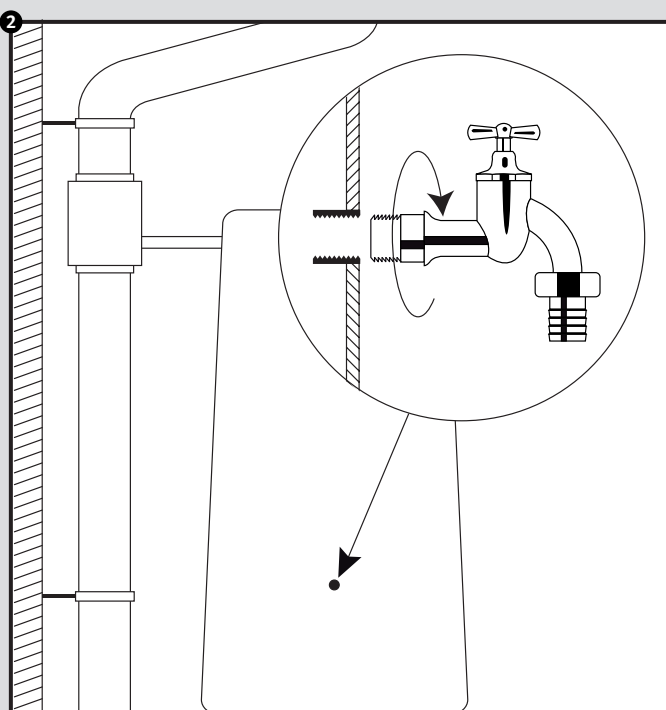

- DE **Messing Auslaufhahn 3/4"**
- FR **Robinet en Laiton 3/4"**
- EN **Brass tap 3/4"**
- ES **Grifo de latón de 3/4"**
- IT **Rubinetto di scarico in ottone 3/4"**

Montageanleitung  
Notice d'installation  
Installation Instruction  
Instrucciones para montaje  
Introduzione d'installazione