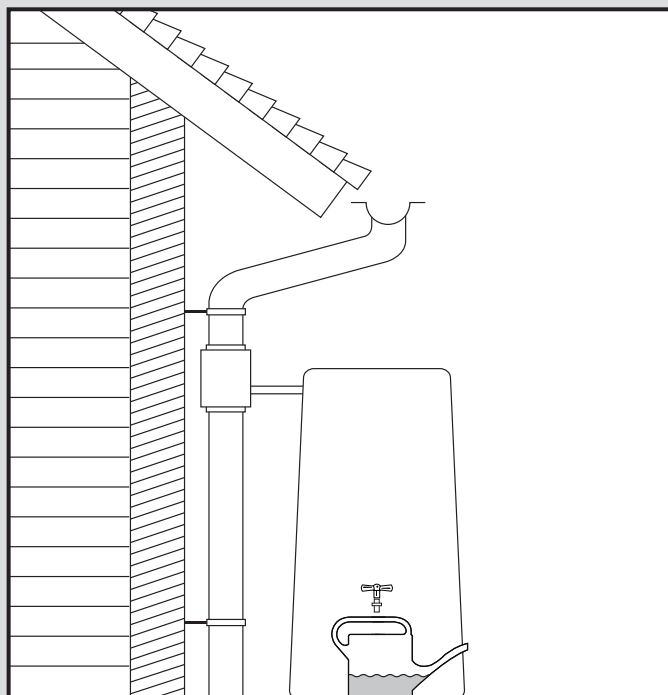

- DE **Messing Auslaufhahn 3/4"**
- FR **Robinet en Laiton 3/4"**
- EN **Brass tap 3/4"**
- ES **Grifo de latón de 3/4"**
- IT **Rubinetto di scarico in ottone 3/4"**

Montageanleitung  
Notice d'installation  
Installation Instruction  
Instrucciones para montaje  
Introduzione d'installazione