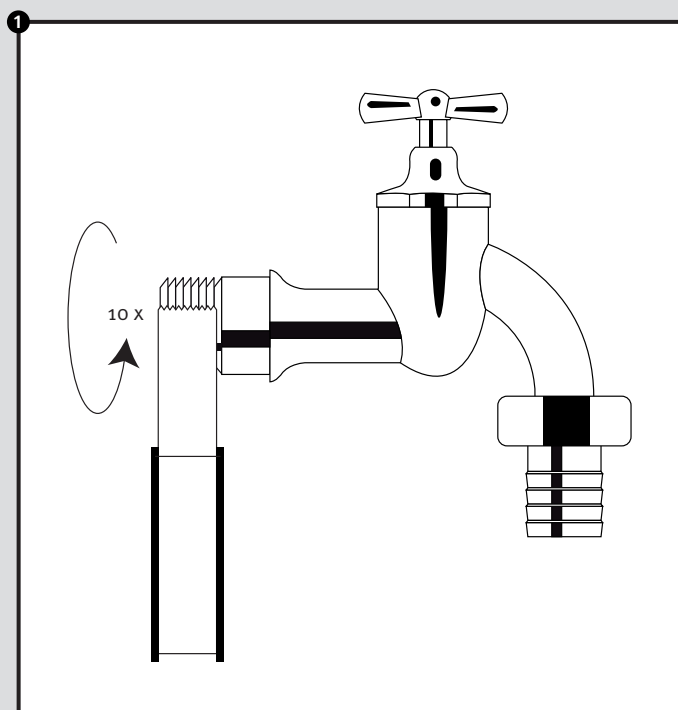

- DE **Messing Auslaufhahn 3/4"**
- FR **Robinet en Laiton 3/4"**
- EN **Brass tap 3/4"**
- ES **Grifo de latón de 3/4"**
- IT **Rubinetto di scarico in ottone 3/4"**

Montageanleitung  
Notice d'installation  
Installation Instruction  
Instrucciones para montaje  
Introduzione d'installazione