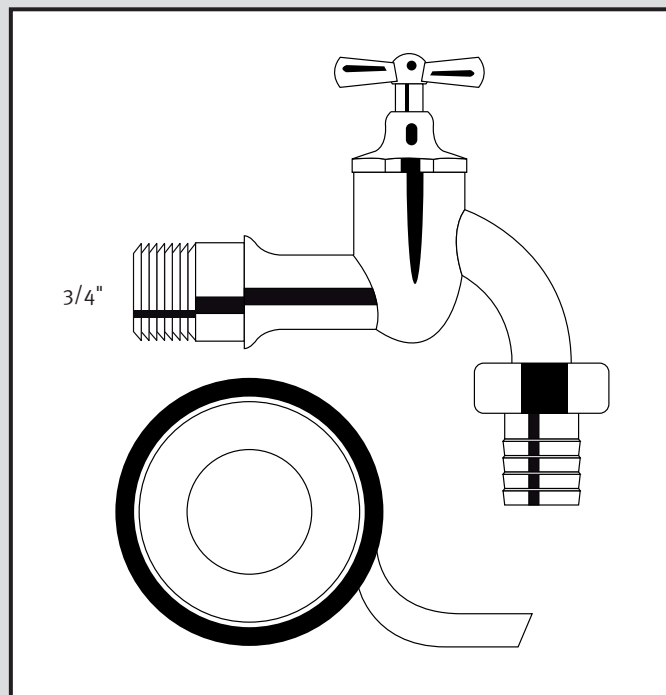

- DE **Messing Auslaufhahn 3/4"**
- FR **Robinet en Laiton 3/4"**
- EN **Brass tap 3/4"**
- ES **Grifo de latón de 3/4"**
- IT **Rubinetto di scarico in ottone 3/4"**

Montageanleitung  
Notice d'installation  
Installation Instruction  
Instrucciones para montaje  
Introduzione d'installazione